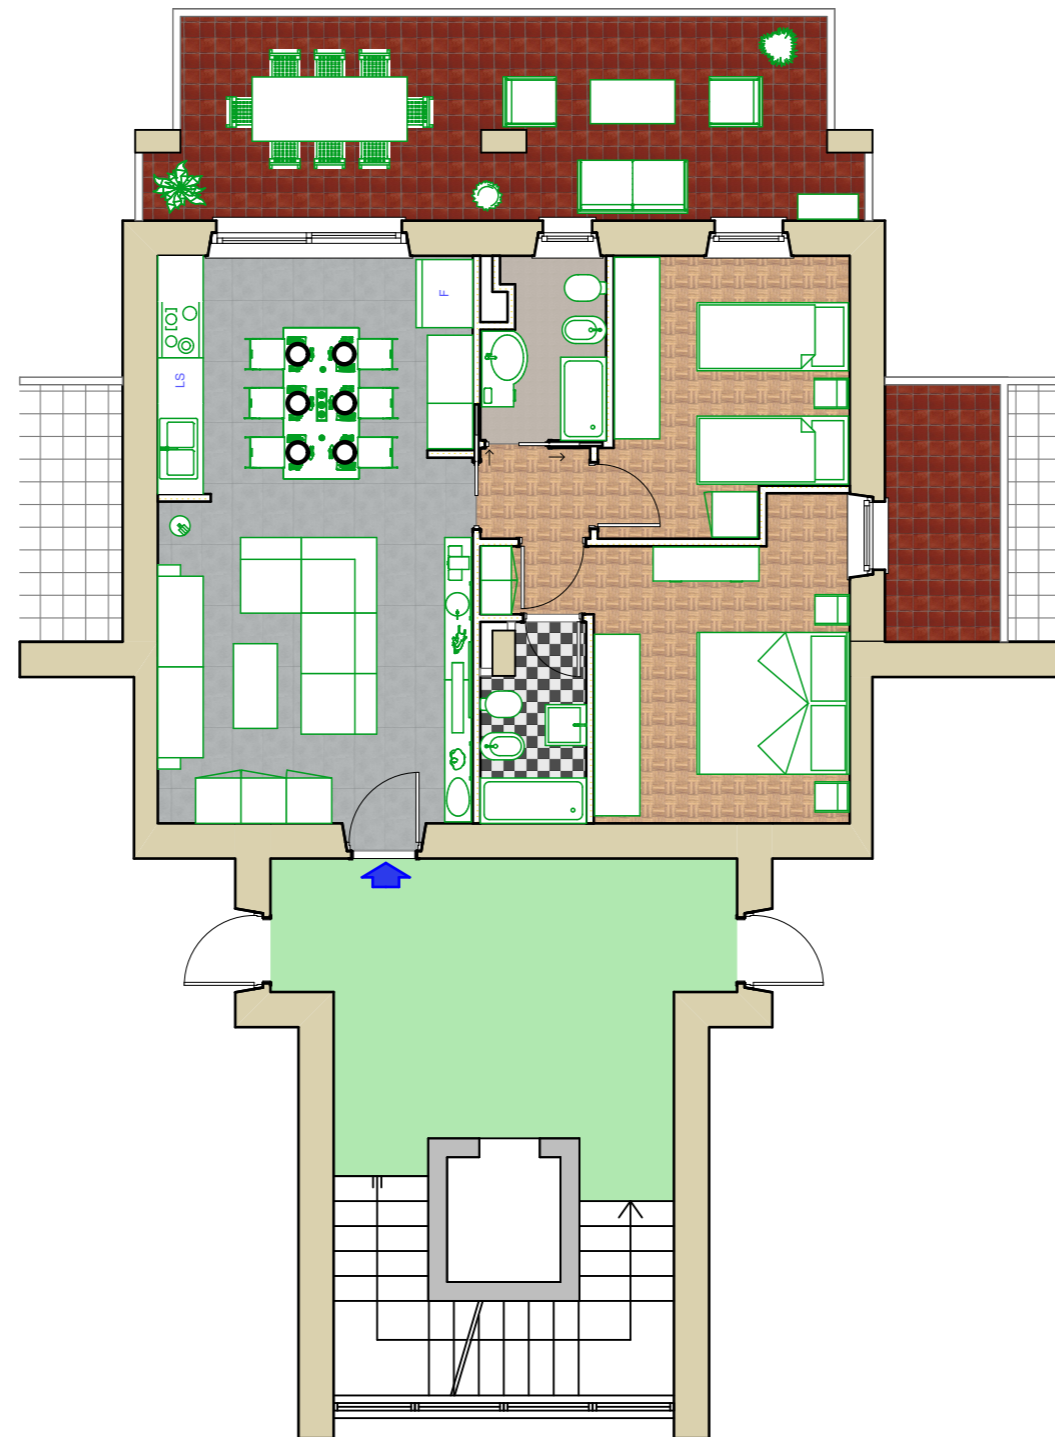

# VIA SPERELLO AURELI, CASTEL DEL PIANO - PERUGIA ATTICO 14

*Soggiorno  
Angolo Cottura  
N.2 camere  
N.2 bagni  
N.2 Loggiati*

**Vescovi & Caporicci s.r.l.**