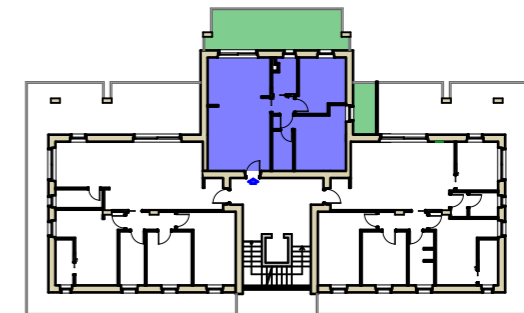

# VIA SPERELLO AURELI, CASTEL DEL PIANO - PERUGIA ATTICO 14

*Soggiorno  
Angolo Cottura  
N.2 camere  
N.2 bagni  
N.2 Loggiati*

**Vescovi & Caporicci s.r.l.**